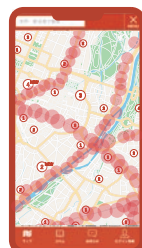

効率的な土地探しは **ランディ**

1

Web上の全売土地情報が「非公開物件情報」も含めて、地図上でまとめて検索できる

2

豊富な物件数から重複物件なく探せる

重複物件は、自動で1つに名寄せ処理!

3

新着情報・値下り情報をバッジや通知ドット表示で素早く入手可能
※通常18時に届く情報がアプリなら朝9時に届く

4

複数不動産会社への物件問合せは不要! お問合せ先を一本化できる

5

資金計画シミュレーション機能で「土地+建物を含む総額コスト」を簡単表示

適正

返済可能金額より算出した予算

最大

借入可能金額より算出した予算

6

「建てたい家の広さ(床面積)」と「土地予算」から絞込検索できる

7

複数の「よく使う駅」と「乗車時間」の掛け合わせから全候補エリアが分かる

相場感が把握しやすい

想定外の穴場エリアも発見?!

8

小学校区・中学校区のエリア表示が可能